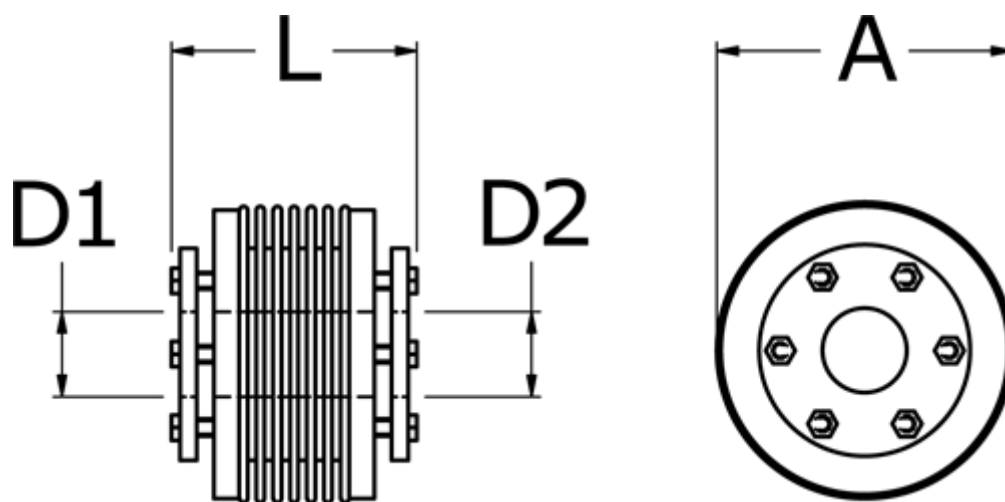

Varenummer: 3330503001023250
Beskrivelse: Metalbælgkobling type 5 str.300
Længde 102 mm, boring 32/50 mm

Mål

A	= 110
D1	= 32
D2	= 50
L	= 102
Nom. moment NM (Tkn)	= 300